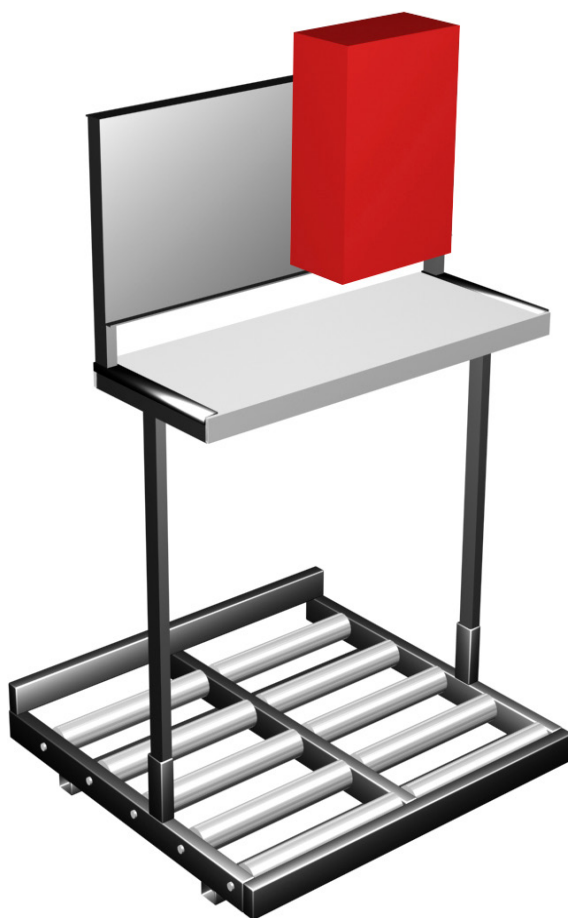

JOPRO Batteribord

Robust design

Bordet bultas fast i golvet och har en svag bakåtlutning som gör att batterierna står säkert på plats.

Kraftiga och tåliga transportrullar, 76 mm diameter.

Robust och enkel konstruktion.

Ytbeläggning av termoplast för att skydda mot batterisyra och tåla den tuffa arbetsmiljön.

Tillval

+Height Utrullningshöjd annan än 120 mm

+Flex Justerbara ben, -30/+50mm

+Large Batterilängd över 980 mm

+Charger Stand För placering av liggande och stående laddare

+Charger Support För placering av hängande laddare

Specifikationer

Utrullningshöjd: 120 mm